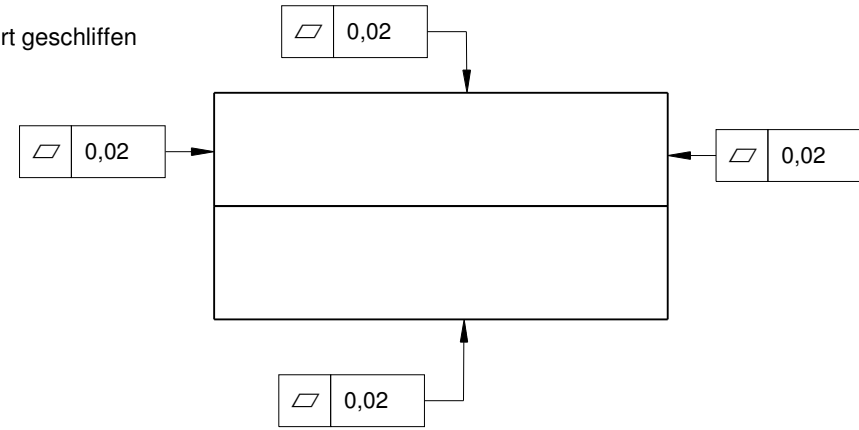

Präzisionsabziehstein, diamantgeschliffen
Mit Lippe

Präzisionsabziehstein, diamantgeschliffen

Ebenheit der geschliffenen Flächen 0,02mm.

Bezeichnung: Präzisionsabziehsteine, diamantgeschliffen
Material: Edelkorund Körnung 400/1000