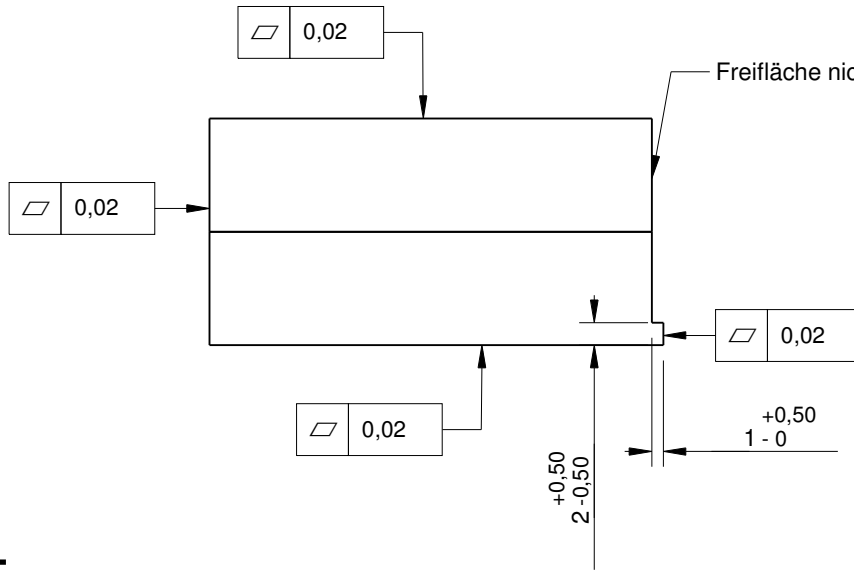

Präzisionsabziehstein, diamantgeschliffen
Mit Lippe

Präzisionsabziehstein, diamantgeschliffen

Ebenheit der geschliffenen Flächen 0,02mm.

Bezeichnung: Präzisionsabziehsteine, diamantgeschliffen
Material: Edelkorund Körnung 400/1000